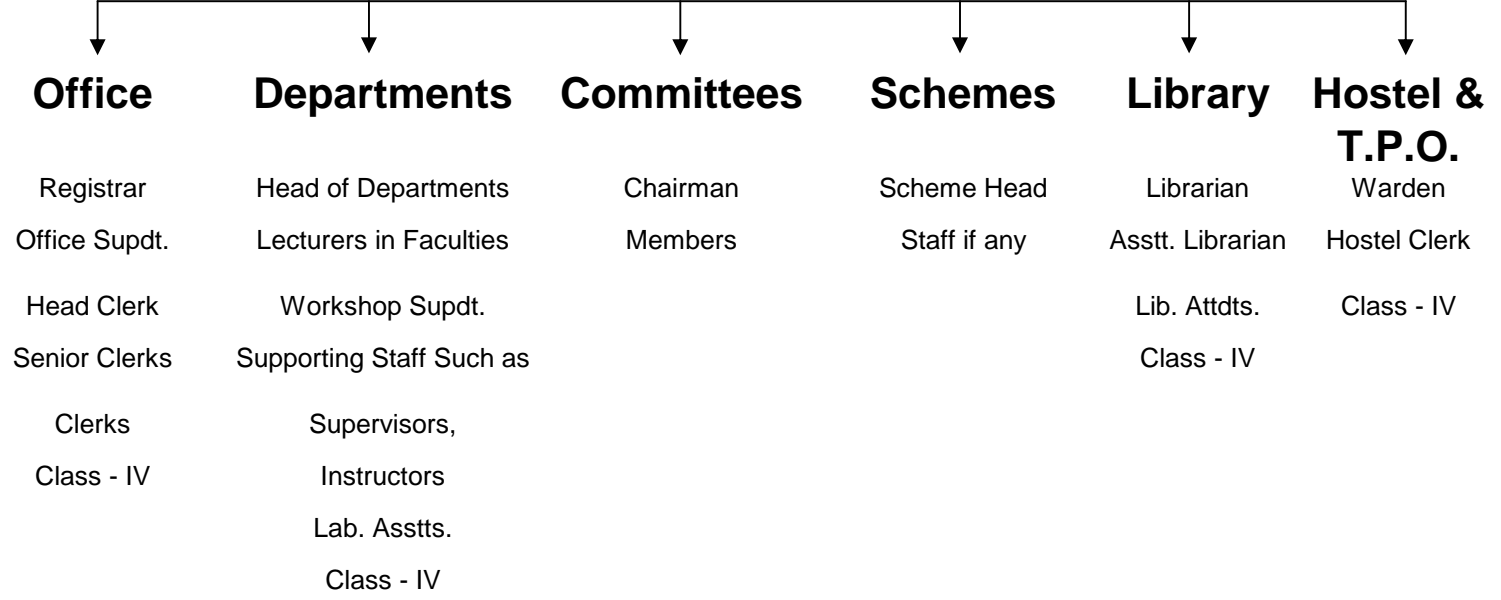

Government Polytechnic, MIRAJ

Principal (Head of Institute)

वरील प्रमाणे संस्थेची सर्वसाधारण संरचना असून संस्थेच्या वरील विभागांची १७ मॅन्युअल्सची माहिती सोबत स्वतंत्ररित्या सादर केली आहे.