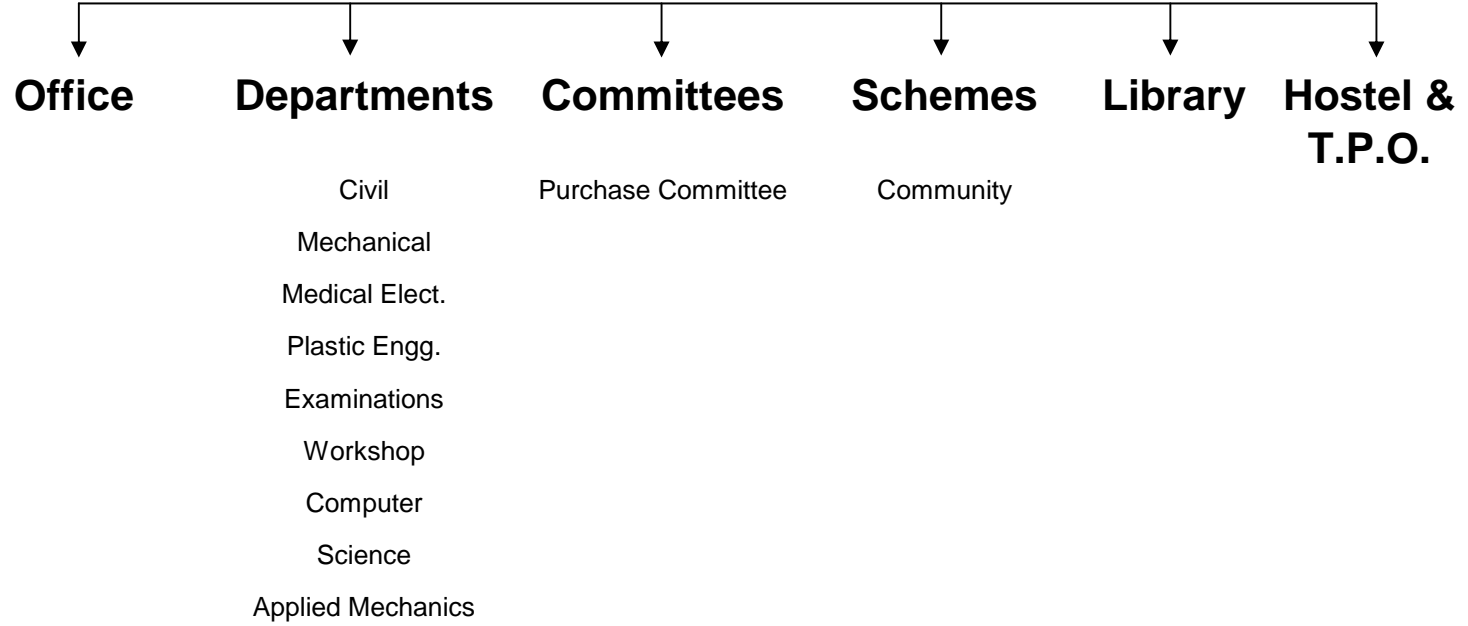

Government Polytechnic, Miraj

Principal (Head of Institute)

वरील प्रमाणे संस्थेची सर्वसाधारण संरचना असून संस्थेच्या वरील विभागांची १७ मॅन्युअल्सची माहिती सोबत स्वतंत्ररित्या सादर केली आहे.